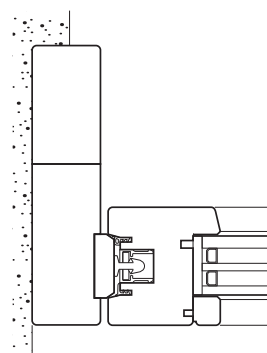

### **Spazio al vetro: una stanza senza confini**

Il traverso inferiore dell'anta fissa è stato eliminato. Il vetro e l'ambiente esterno diventano il centro dell'esperienza abitativa.

Un sottile profilo in alluminio crea l'alloggiamento per il vetro.

# L'ESSENZIALE

CURATO NEI DETTAGLI

**Solo legno e immagine:  
la ferramenta  
scompare nel telaio**

La guida di scorrimento è stata incassata nel telaio per nascondere alla vista ogni elemento funzionale.

**Profilo anta slim**

Il telaio dell'anta mobile è stato ridotto a soli 74 mm grazie all'utilizzo di una serratura ad entrata ridotta.

**Design minimale,  
con un cuore tecnologico**

Il sottile traverso del telaio  
contiene al suo interno  
il profilo di chiusura  
superiore: nessuna  
lavorazione è visibile.

**Nodo laterale:  
essenziale senza confini**

Il vetro è incassato nel  
montante laterale del telaio.  
Grazie ad un sistema di  
posa adeguato si fonde  
nello spessore del muro.