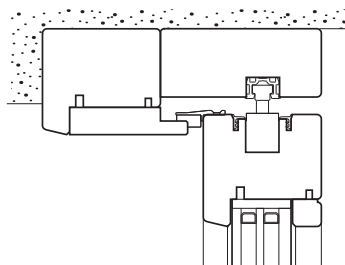

**Profilo anta slim**

Il telaio dell'anta mobile è stato ridotto a soli 74 mm grazie all'utilizzo di una serratura ad entrata ridotta.

**Design minimale,  
con un cuore tecnologico**

Il sottile traverso del telaio  
contiene al suo interno  
il profilo di chiusura  
superiore: nessuna  
lavorazione è visibile.

**Nodo laterale:  
essenziale senza confini**

Il vetro è incassato nel  
montante laterale del telaio.  
Grazie ad un sistema di  
posa adeguato si fonde  
nello spessore del muro.