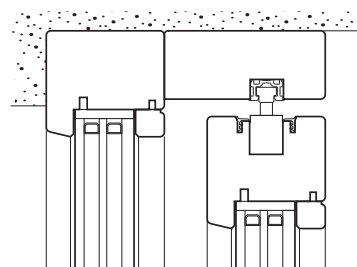

### **Spazio al vetro: una stanza senza confini**

Il traverso inferiore dell'anta fissa è stato eliminato. Il vetro e l'ambiente esterno diventano il centro dell'esperienza abitativa.

Un sottile profilo in alluminio crea l'alloggiamento per il vetro.

# L'ESSENZIALE

CURATO NEI DETTAGLI

**Solo legno e immagine:  
la ferramenta  
scompare nel telaio**

La guida di scorrimento è stata incassata nel telaio per nascondere alla vista ogni elemento funzionale.

**Profilo anta slim**

Il telaio dell'anta mobile è stato ridotto a soli 74 mm grazie all'utilizzo di una serratura ad entrata ridotta.

**Design minimale,  
con un cuore tecnologico**

Il sottile traverso del telaio  
contiene al suo interno  
il profilo di chiusura  
superiore: nessuna  
lavorazione è visibile.

**Nodo laterale:  
essenziale senza confini**

Il vetro è incassato nel  
montante laterale del telaio.  
Grazie ad un sistema di  
posa adeguato si fonde  
nello spessore del muro.