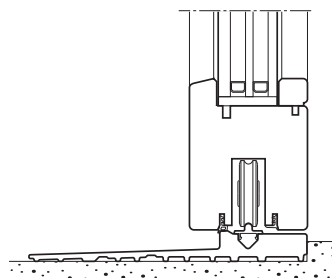

Un sistema progettato per prestazioni senza limiti

Uno spessore massimo di 25 mm annullato da una posa complanare al pavimento.

La soglia Climatech offre il minimo impatto visivo e garantisce incredibili prestazioni termiche grazie all'innovativo materiale composito rinforzato con fibra di vetro.

Imago è una barriera contro aria, acqua e vento grazie ad una gamma di accessori testati in ogni condizione.