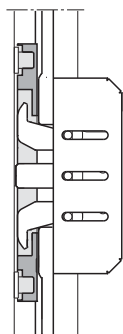

POSEIDON:

UN MONDO DI SICUREZZA

Chiusura di massima sicurezza Poseidon

L'innovativa chiusura Poseidon utilizza due ganci contrapposti e un catenaccio centrale per offrire livelli di sicurezza antieffrazione mai conosciuti prima.

Incontro di sicurezza Poseidon a scomparsa

L'incontro è incassato nel profilo del telaio, per valorizzare il design minimale di Imago.
Le ampie regolazioni in pressione, permettono di adeguarsi ad ogni situazione di posa in opera.