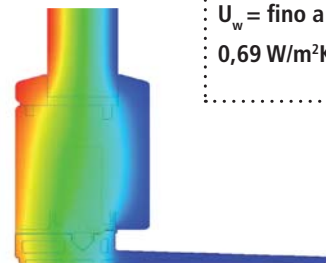

Un sistema progettato per prestazioni senza limiti

Uno spessore massimo di 25 mm annullato da una posa complanare al pavimento.

La soglia Climatech offre il minimo impatto visivo e garantisce incredibili prestazioni termiche grazie all'innovativo materiale composito rinforzato con fibra di vetro.

Imago è una barriera contro aria, acqua e vento grazie ad una gamma di accessori testati in ogni condizione.