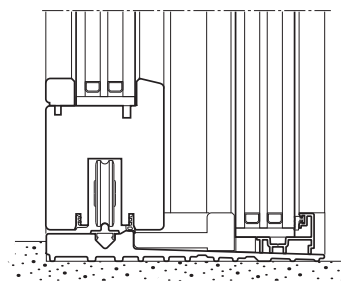

### **Spazio al vetro: una stanza senza confini**

Il traverso inferiore dell'anta fissa è stato eliminato. Il vetro e l'ambiente esterno diventano il centro dell'esperienza abitativa.

Un sottile profilo in alluminio crea l'alloggiamento per il vetro.

# L'ESSENZIALE

CURATO NEI DETTAGLI

**Solo legno e immagine:  
la ferramenta  
scompare nel telaio**

La guida di scorrimento è stata incassata nel telaio per nascondere alla vista ogni elemento funzionale.

**Profilo anta slim**

Il telaio dell'anta mobile è stato ridotto a soli 74 mm grazie all'utilizzo di una serratura ad entrata ridotta.

**Design minimale,  
con un cuore tecnologico**

Il sottile traverso del telaio  
contiene al suo interno  
il profilo di chiusura  
superiore: nessuna  
lavorazione è visibile.

**Nodo laterale:  
essenziale senza confini**

Il vetro è incassato nel  
montante laterale del telaio.  
Grazie ad un sistema di  
posa adeguato si fonde  
nello spessore del muro.