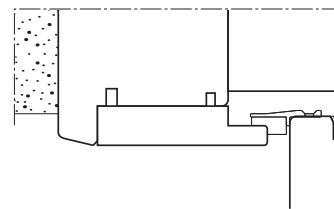

Profilo di chiusura dell'anta

La resistenza dell'alluminio e l'isolamento della spugna. La scelta dei materiali con cui è realizzato il profilo di chiusura superiore garantisce la tenuta all'aria e l'isolamento acustico.